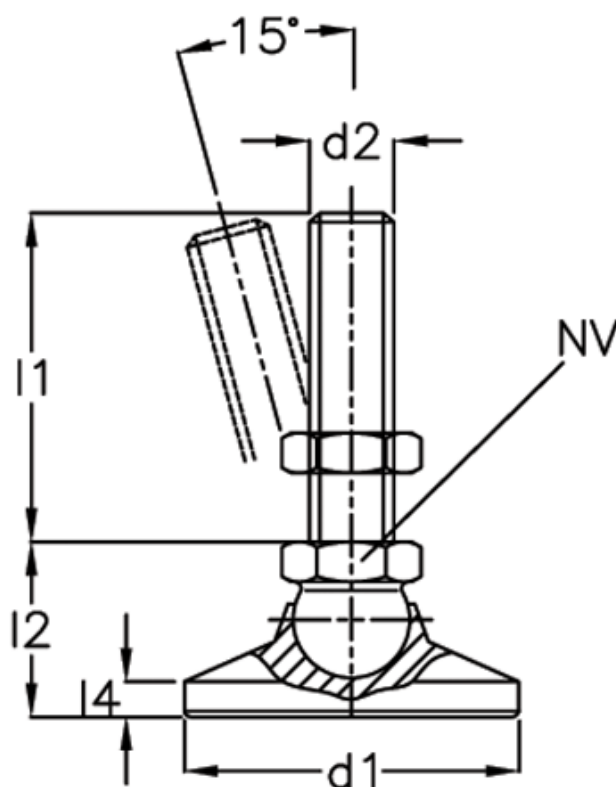

Varenummer: 20343240M1050OS
Beskrivelse: E+G Drejeledsfod
GN 343.2-40-M10-50-OS

Mål

$d1 = 40$
 $d2 = M10$
 $l1 = 50$
 $l2 = 26$
 $l3 = -$
 $l4 = 6$
 $l5 = -$
 $NV = 15$

Statisk belastning = 23
Vægt i (g) = 157